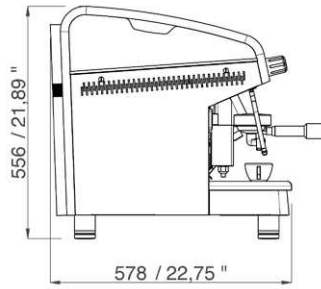

coffee
BFC
machines

Classica Eva
hand made in Italy

GROUPS	1	2	3	4
NET WEIGHT Kg / lbs	35/77	70/135	85/186	100/219
BOILER Lt. / Us Gal	4/1,05 7/1,85	14/3,7	21/5,5	27/7,1
Kw	2.0	3.5	5.2	5.5
Volt	110 / 230 / 240 / 400			